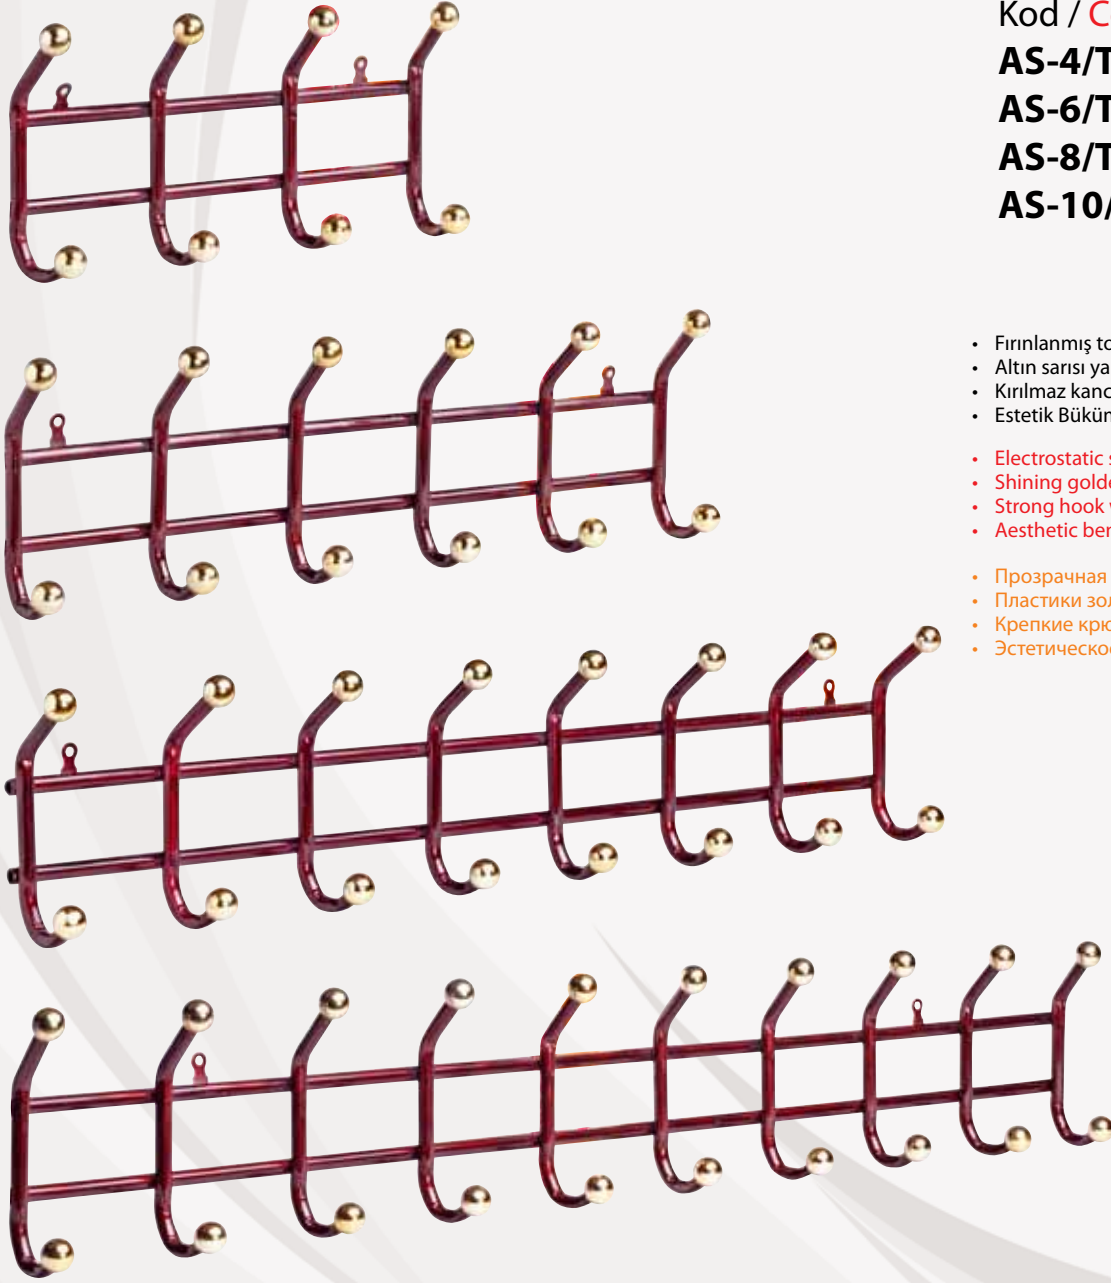

Askılıklar / Lux Hanger / Вешалки

Kod / Code / Код:

AS-4/T

AS-6/T

AS-8/T

AS-10/T

- Fırınlanmış toz boya
- Altın sarısı yaldızlı plastik
- Kırılmaz kanca özelliği
- Estetik Bükümler
- Electrostatic stainless paint
- Shining golden color plastics
- Strong hook weldings
- Aesthetic bendings
- Прозрачная порошковая окраска
- Пластики золотого цвета
- Крепкие крючки
- Эстетическое сгибание