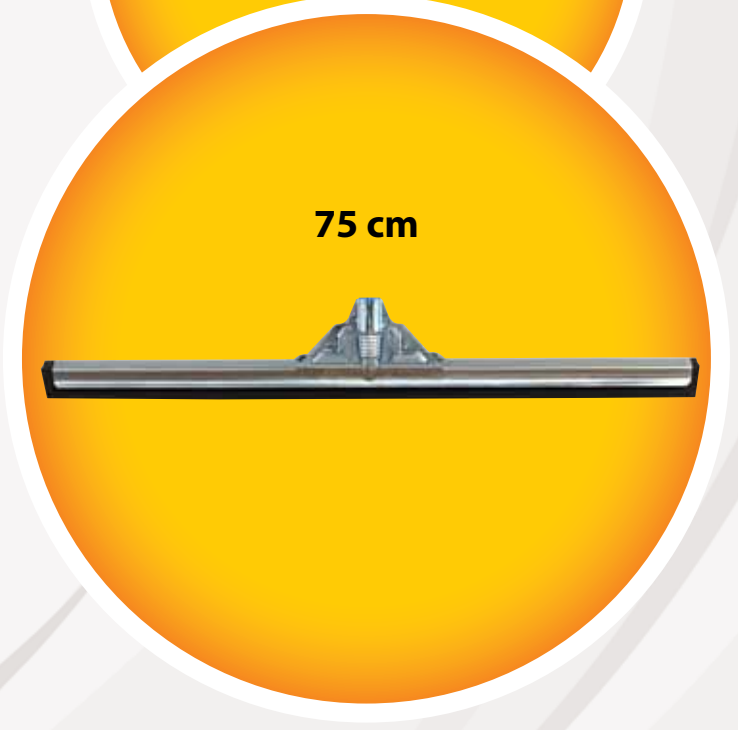

Metal Yersil
Metal Squeegees
Металлическая швабра с
резиновым скребком

Kod / Code / Код:
MY-01 / MY-02 / MY-03

METAL YERSİL

- Patenli tasarım
- Geniş vida haznesi
- Elektrostatik boya
- Eva sünger
- Profesyonel temizliğe uygun

METAL SQUEEGEE

- Patented design
- Wide screw hole
- Powder painting or galvanize
- Eva foam
- Professional cleaning

Металлическая швабра с резиновым скребком

- Патентованный дизайн
- Широкое отверстие для винта
- Электростатическая краска
- EVA губка
- Профессиональная чистота

Kod / Code / Код: **MT-01 / MT-02**

MOP TUTUCU

- Mop tutucu dar
- Mop tutucu geniş

MOP HOLDER

- Mop holder narrow
- Mop holder wide